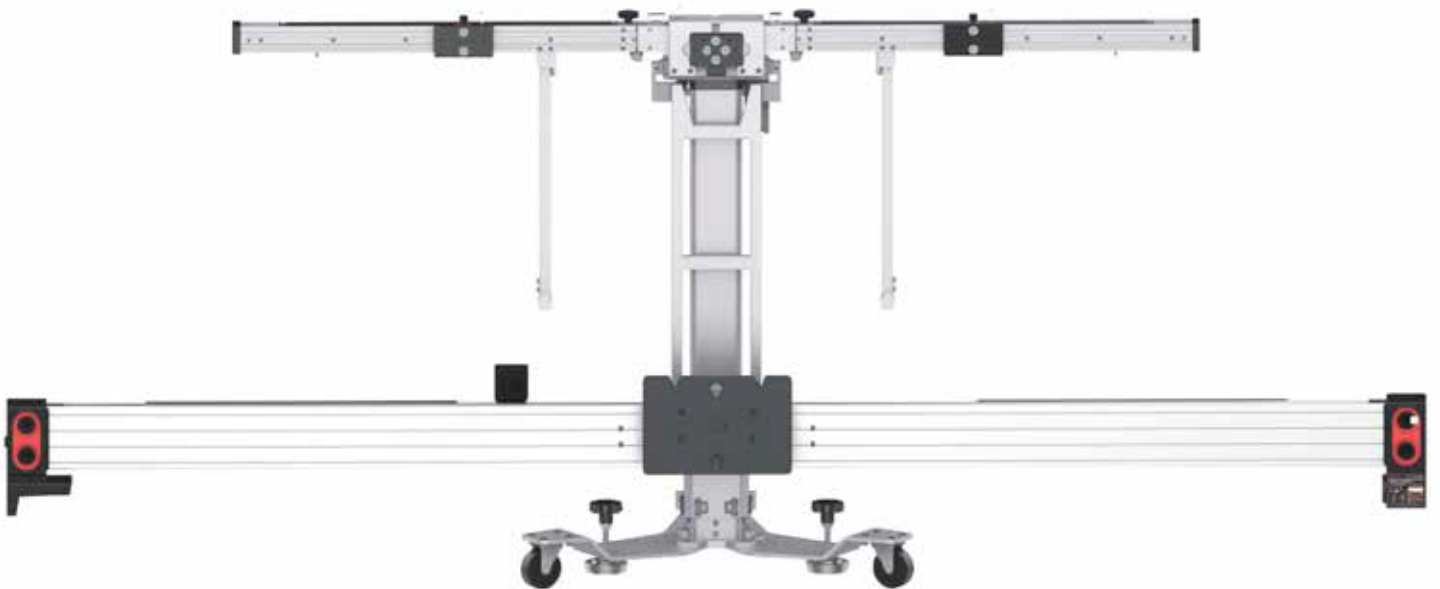

AUTEL®

ADAS
ADVANCED DRIVER ASSISTANCE SYSTEM
CALIBRATION